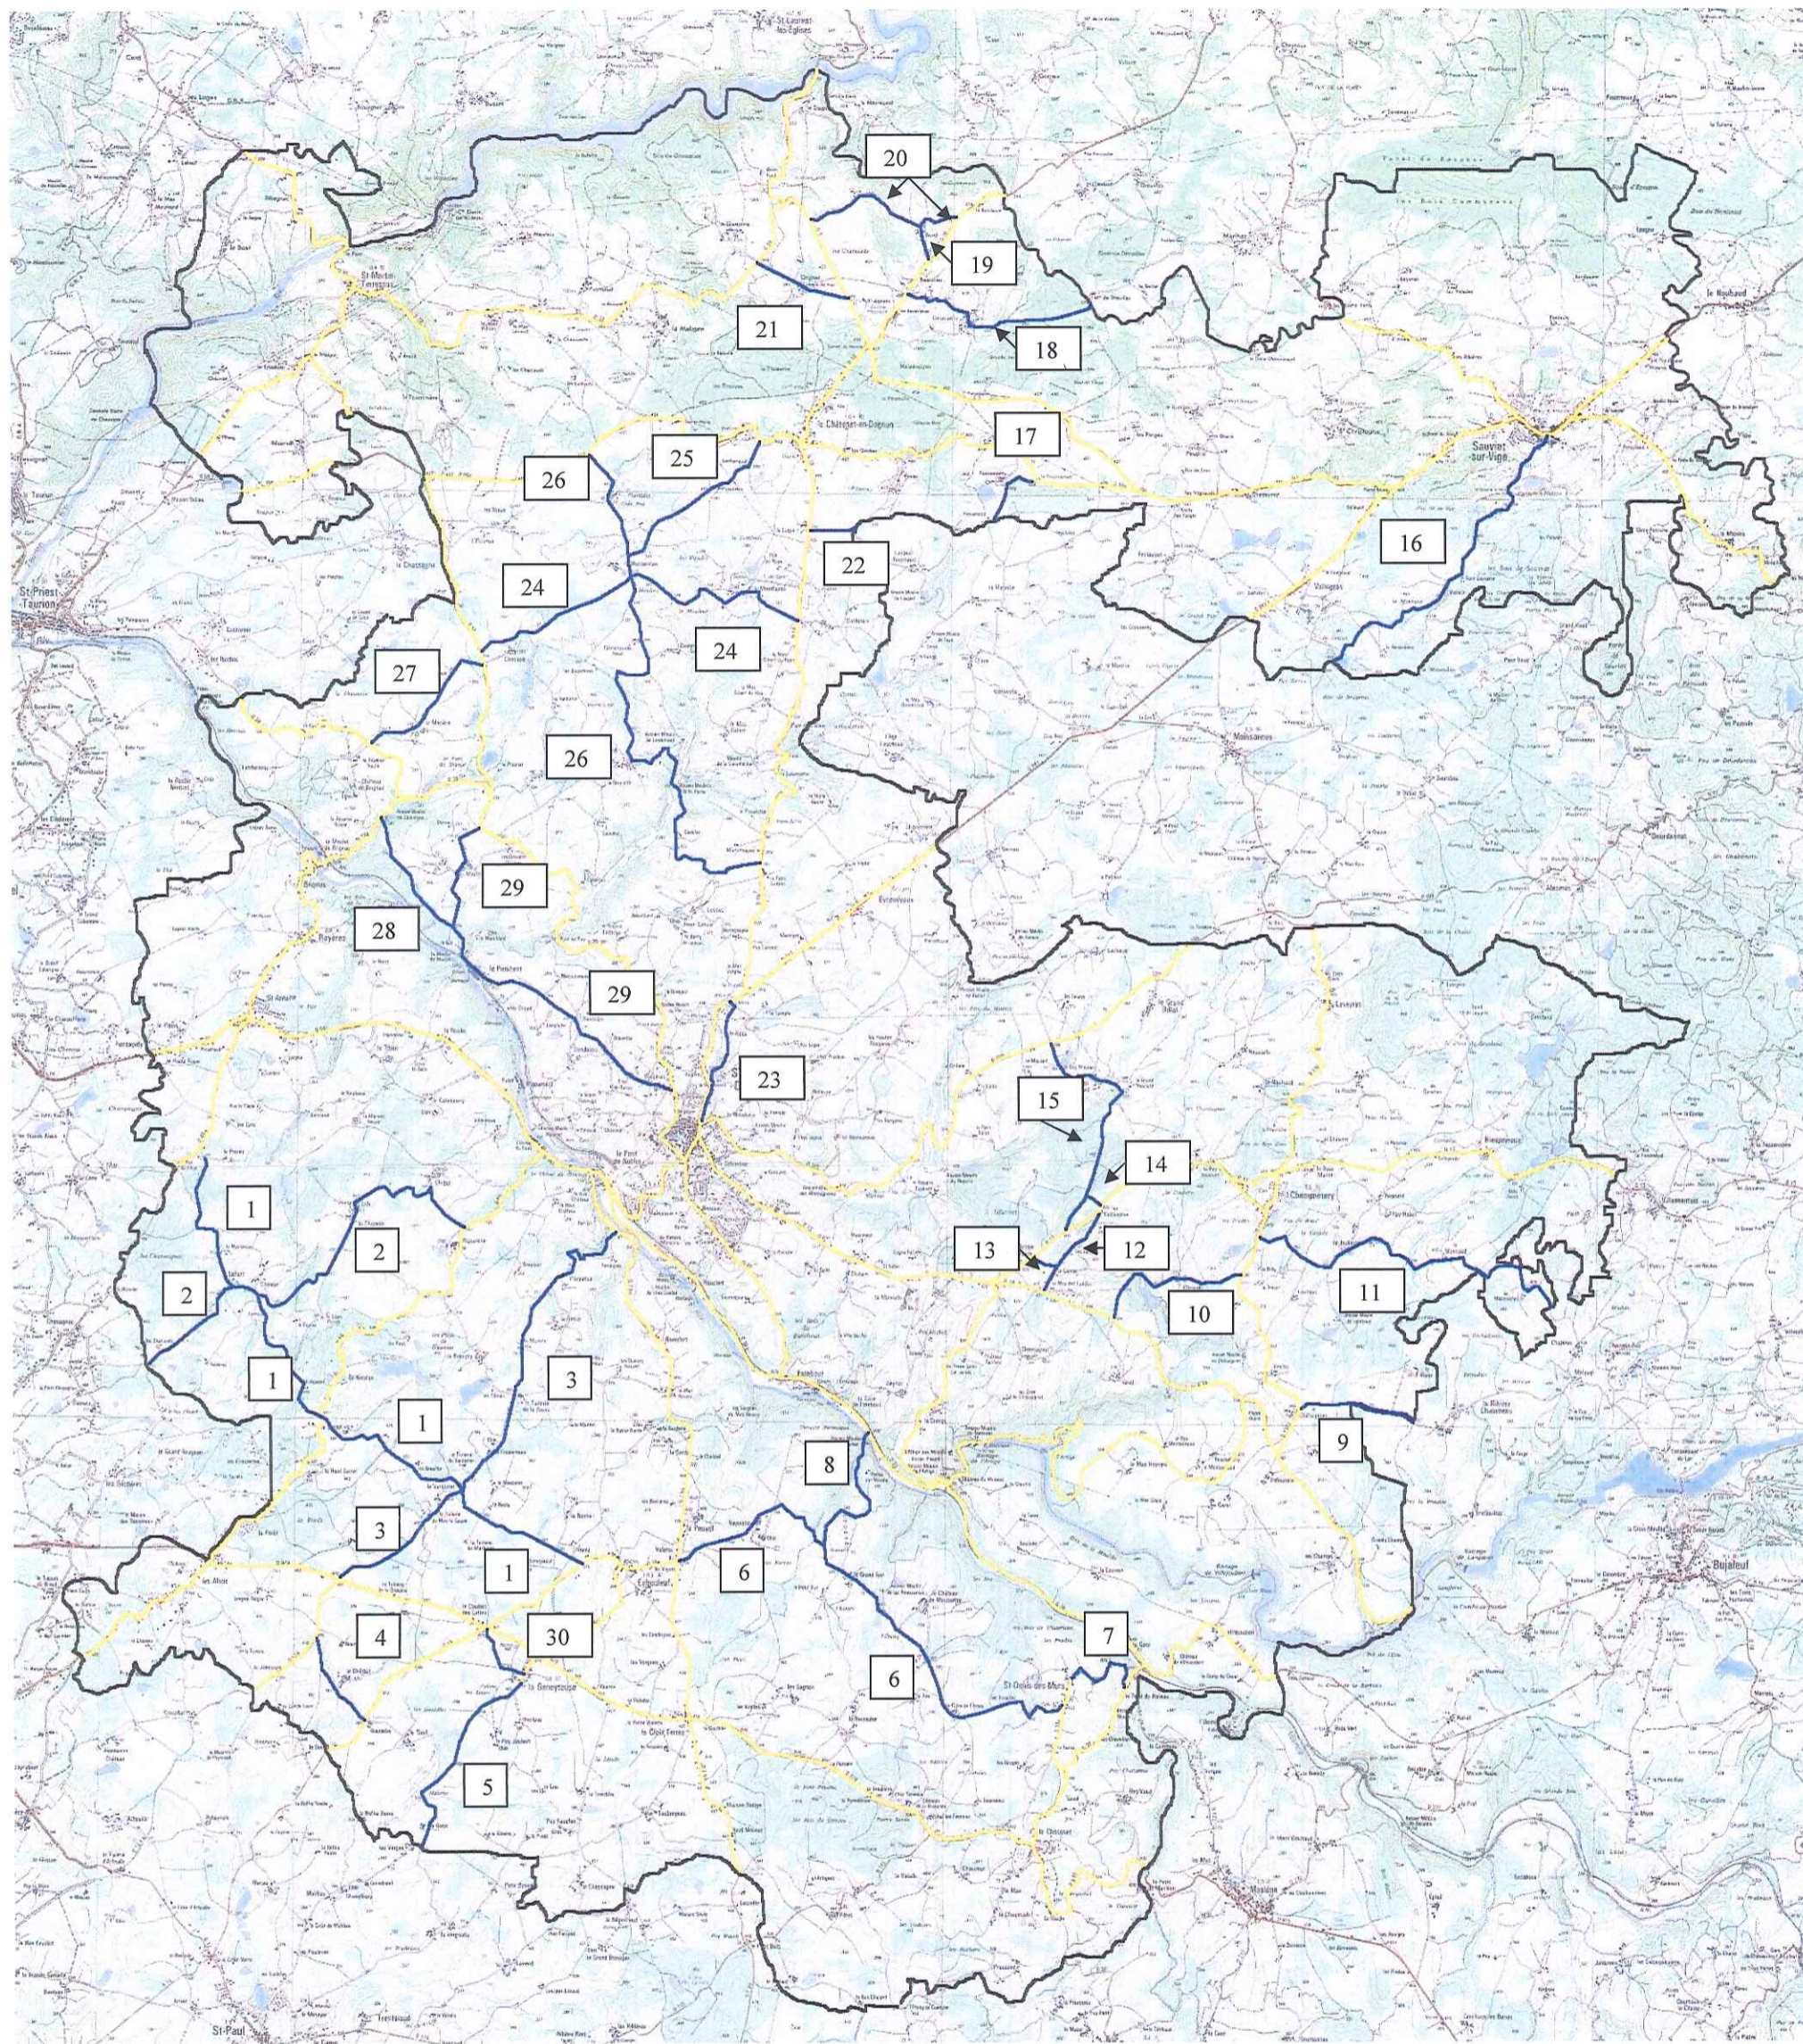

COMMUNAUTE DE COMMUNES DE NOBLAT

VOIRIE D'INTERET COMMUNAUTAIRE

Légende : — Route départementale — Voirie d'intérêt communautaire

1	Rte du Perrier- RD 19	2	VIC 1 – RD 65	3	RD 7bis – RD 979	4	RD 19 – RD 12a
5	RD 55a – Limite Saint Paul	6	RD 7bis – RD 39	7	RD 39 – RD 39a	8	VIC 6 – RD 39
9	RD 139 – Limite Bujaleuf	10	RD 14 – RD 139	11	RD 139 – Limite Bujaleuf	12	RD 14 – RD 13
13	RD 13 – VIC 12	14	RD 13 – VIC 15	15	RD 13 – RD 109	16	RD 941 – Limite de Moissannes
17	D 56a – Limite de Moissannes	18	Limite St Martin (23) – RD 36	19	RD 36 – VIC 20	20	RD 5 – RD 36
21	RD 5 – RD 29	22	RD 19 – Limite Moissannes	23	RD 941 – RD 941 Rte du Raca	24	RD 56 – RD 19
25	VIC 26 – RD 56a	26	RD 56a – RD 19	27	RD 56 – RD 39	28	VIC 29 – RD 124
29	RD 39 – RD 39	30	RD 55a – RD 979				